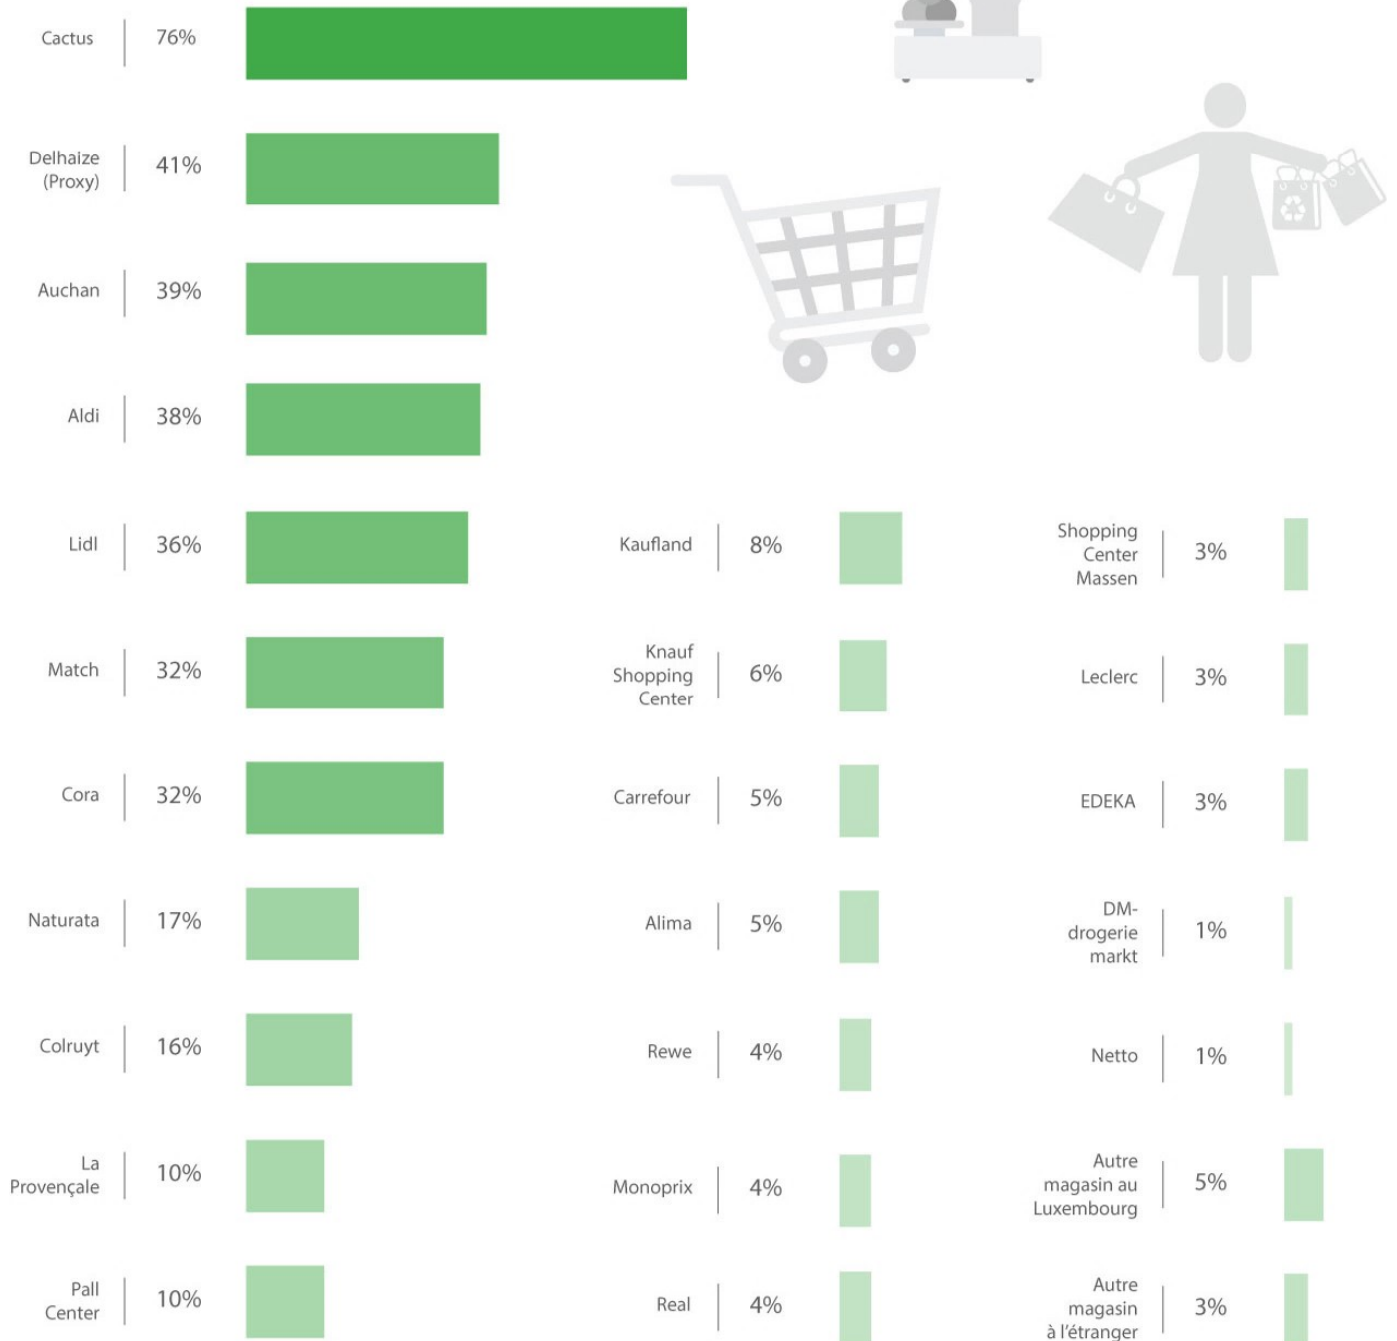

Où achetez vous-même (ou la personne au sein de votre ménage responsable des achats), vos produits alimentaires?

TOP 10:

PLUSIEURS RÉPONSES POSSIBLES

TNS Ilres

Source : TNS-ILRES
Sondage en ligne réalisé en juin 2017 via le MyPanel
Échantillon de 525 personnes représentatif de la population luxembourgeoise âgée de 18 ans et plus