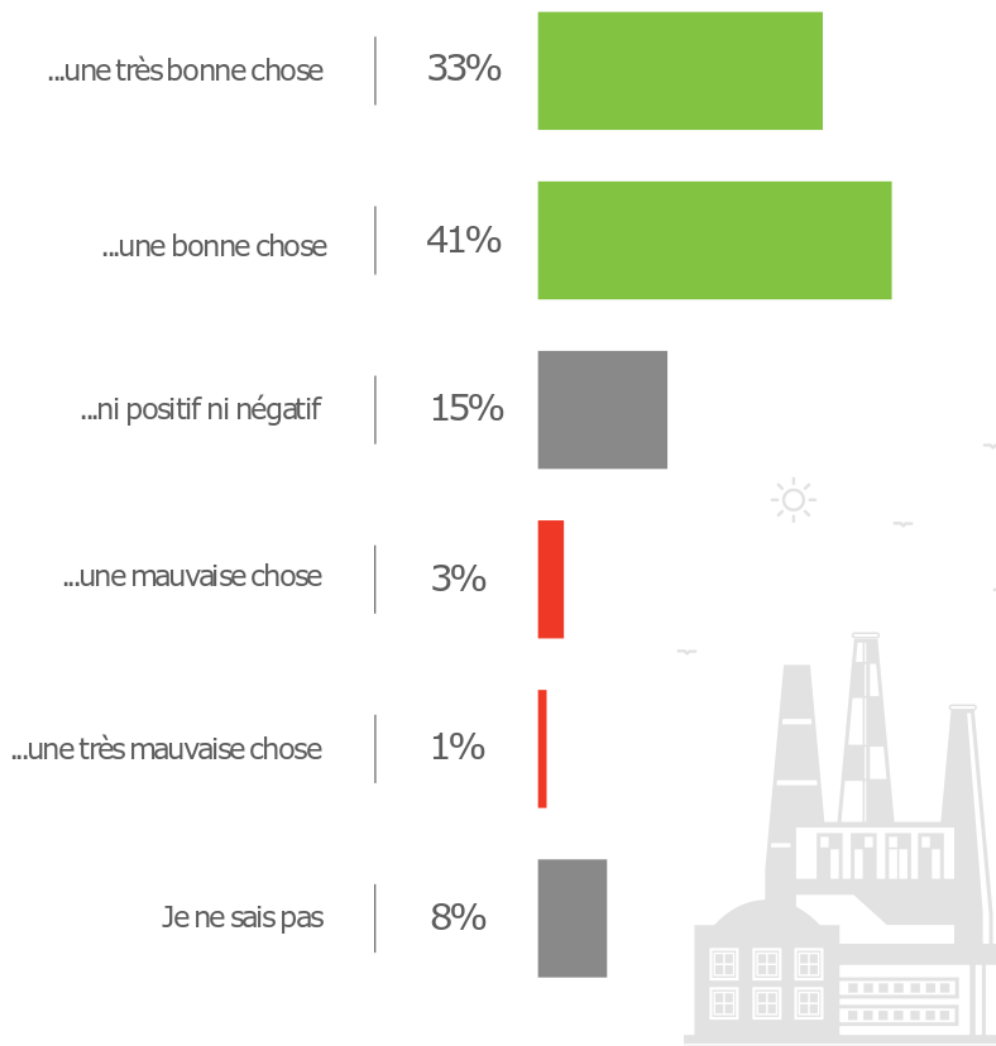

Esch a été désignée capitale de la culture européenne 2022. Le saviez-vous ?

73%

Oui

27%

Non

Que pensez-vous de cette nomination ?
Pour le Luxembourg, est-ce ...

Source : TNS-ILRES
Sondage en ligne réalisé en décembre 2017 via le MyPanel
Échantillon de 522 personnes représentatif de la population luxembourgeoise âgée de 18 ans et plus